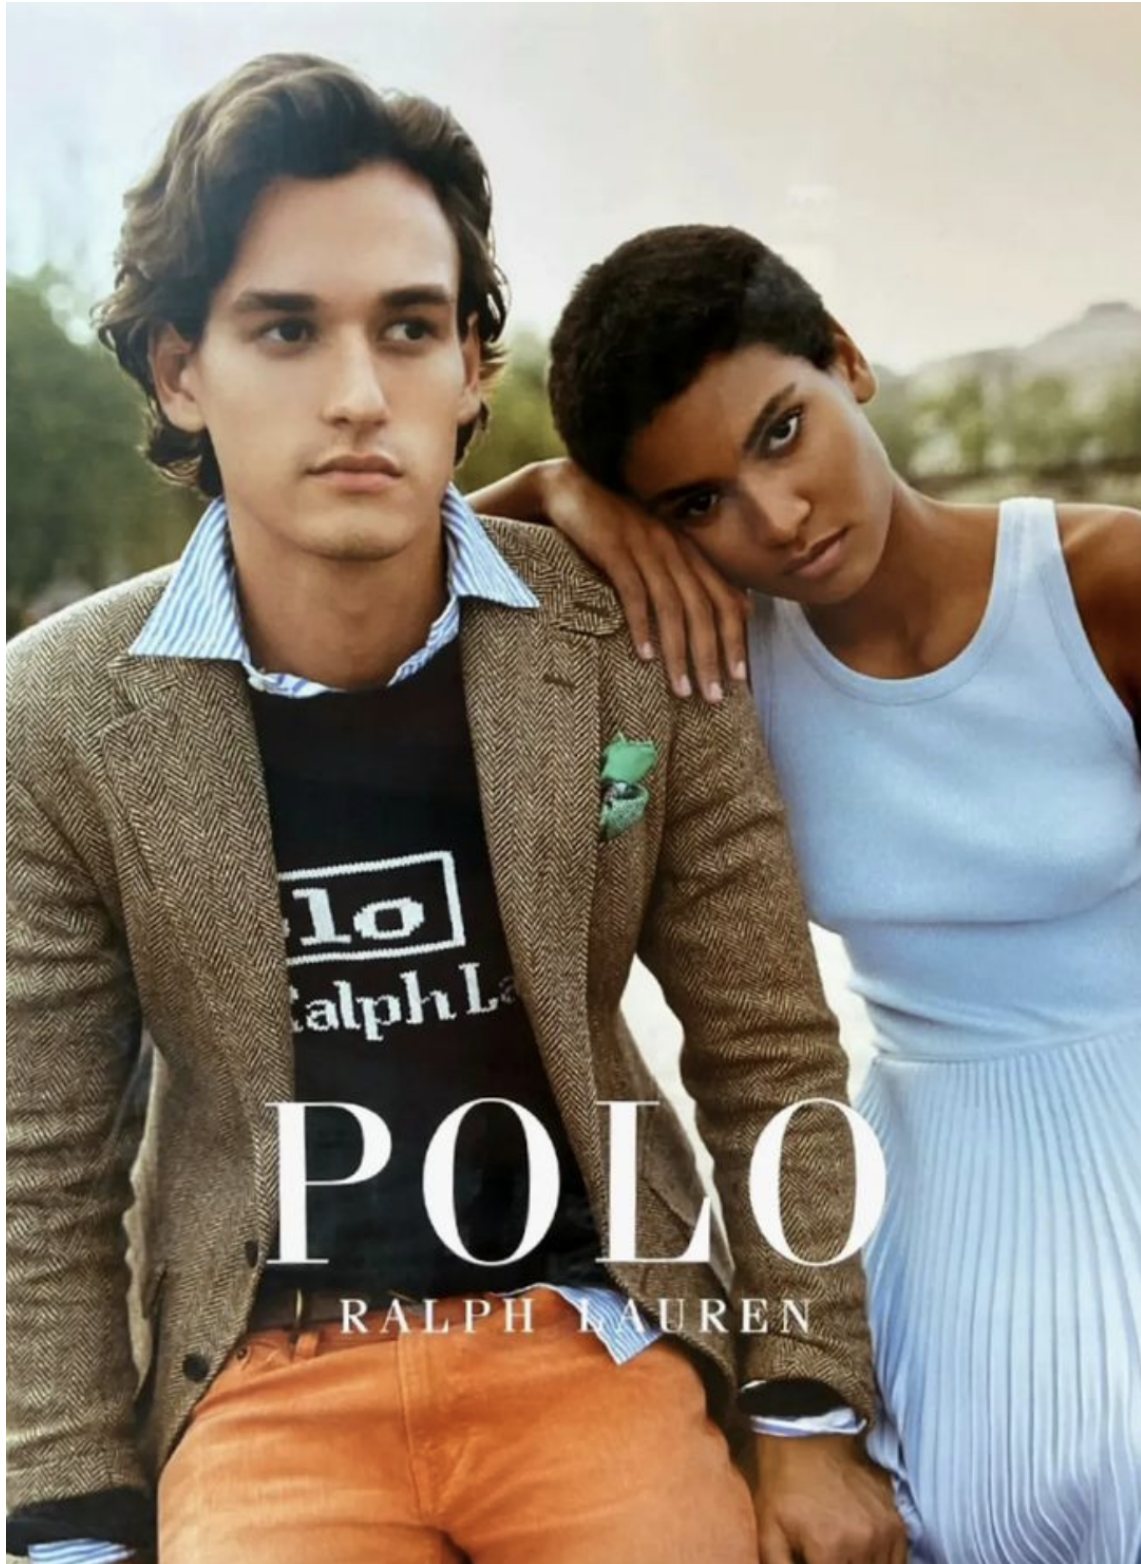

MGM
M O D E L S

MGM
M O D E L S

DEBORA GOMES

height 179 cm · bust 81 cm · cup B · waist 60 cm · hips 90 cm · dress 36
shoes size 40 · hair black · eyes brown

DEBORA GOMES

height 179 cm · bust 81 cm · cup B · waist 60 cm · hips 90 cm · dress 36
shoes size 40 · hair black · eyes brown