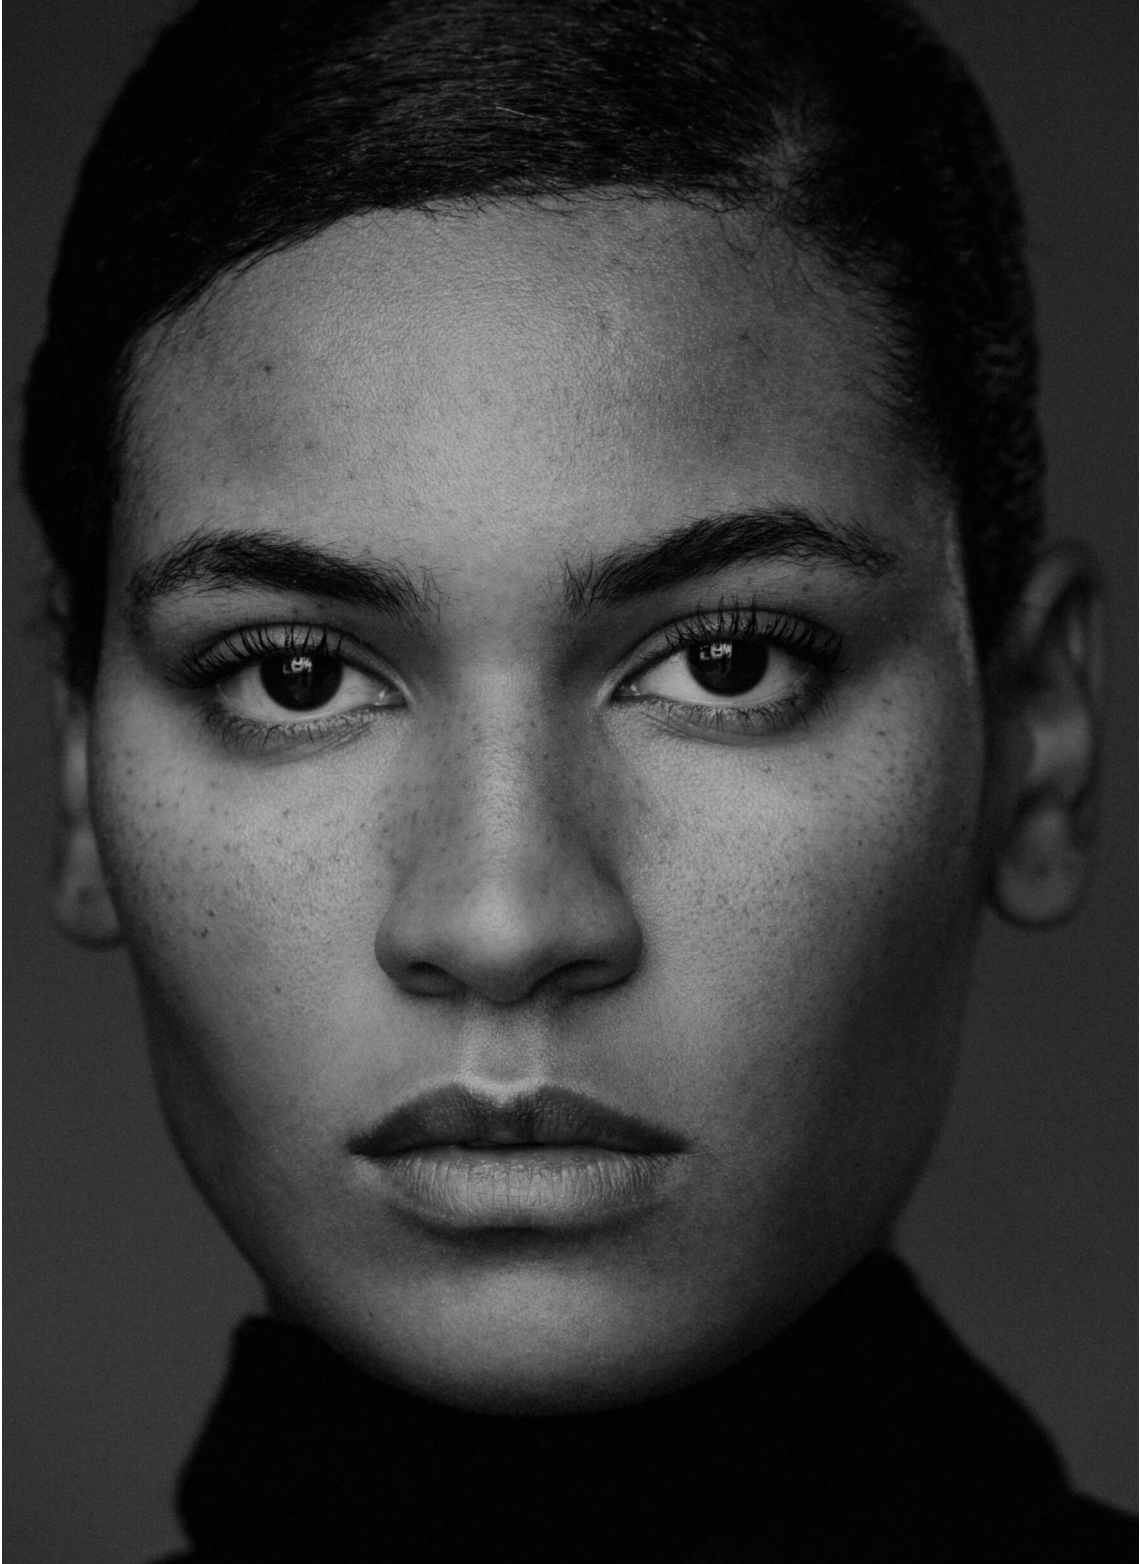

DEBORA GOMES

height 179 cm · bust 81 cm · cup B · waist 60 cm · hips 90 cm · dress 36
shoes size 40 · hair black · eyes brown